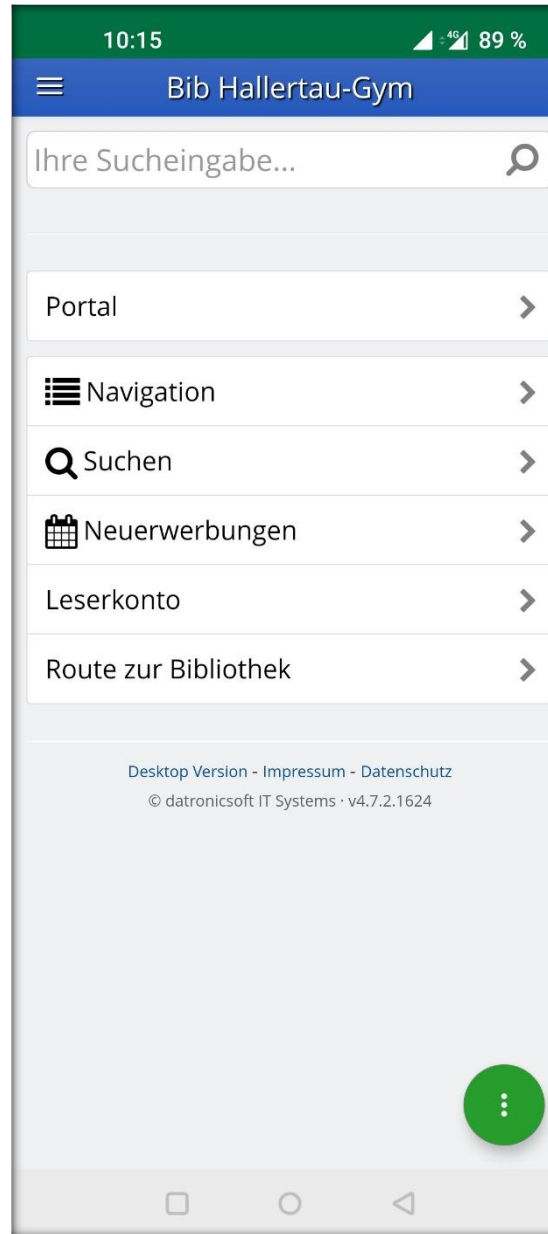

Die B24-App ist das mobile Portal Ihrer Bibliothek.

Hier können Sie:

- Unsere aktuellen Informationen wie Veranstaltungen, Neuerwerbungen, Öffnungszeiten usw. ansehen
- Medien suchen, verlängern, vorbestellen, merken
- Ihr Leserkonto verwalten.

So geht's:

1. Ihre Bibliothek suchen – per GPS, mit QR-Code oder Direkteingabe
2. Anmelden mit Ihrer Lesernummer und Passwort
3. oder ohne Anmeldung direkt einsteigen
4. und los!

Wir freuen uns über Ihre Bewertung!

Unser WebOPAC als WebApp:
winbiap.net/wolnzach-gym

B24 – die App für Bibliotheken und Leser

HIGHLIGHTS

Bibliothekssuche:

- mit Bibliotheksnamen
- mit der aktuellen GPS-Position
- mit dem QR-Code der Bibliothek
- aus einer Liste von Bibliotheken.